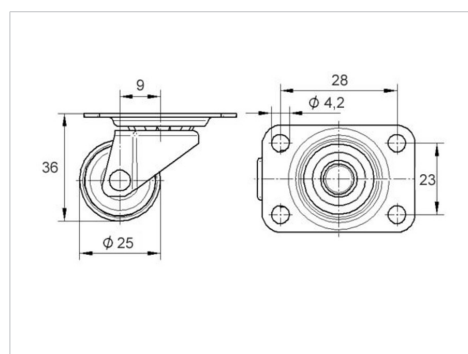

## Technische gegevens

Wieldiameter	25 mm
Wielbreedte	12 mm
Plaatafmeting	35 x 30 mm
Boutgatafstand	28 x 23 mm
Bevestigingsgat	4,2 mm
Uitlading	9 mm
Uitzwenking - Ø	43 mm
Bouwhoogte	36 mm
Temperatuur	- 20 / + 60 °C
Standaard	EN 12528
Eigen gewicht	0.03 kg
Zwenkradius	21.5 mm
Hardheid van de band	Shore D 65
Dyn. draagvermogen	10 kg
Statisch draagvermogen	20 kg

## Afmetingen