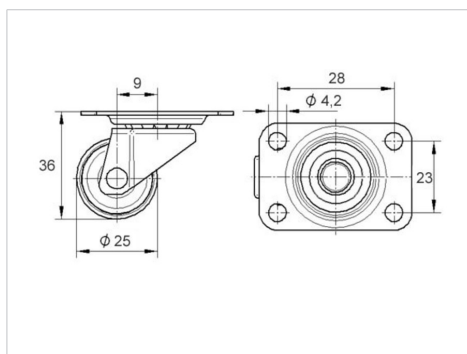

Dimensions