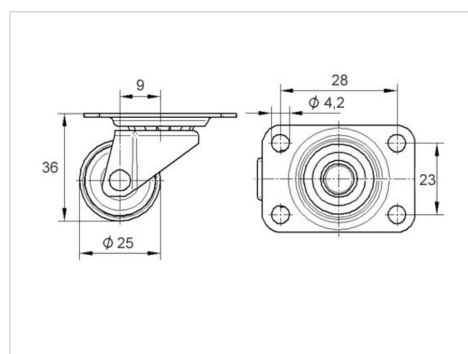

## Technische gegevens

Wieldiameter	25 mm
Wielbreedte	12 mm
Wielbreedte	24 mm
Plaatafmeting	35 x 30,0 mm
Boutgatafstand	28 x 23 mm
Bevestigingsgat	4,2 mm
DOM-Ø	24.5 mm
Uitlading	9 mm
Uitzwenking - Ø	43 mm
Bouwhoogte	36 mm
Temperatuur	- 20 / + 60 °C
Standaard	EN 12528
Eigen gewicht	0.03 kg
Zwenkradius	21.5 mm
Hardheid van de band	Shore D 65
Dyn. draagvermogen	10 kg
Statisch draagvermogen	20 kg

## Afmetingen