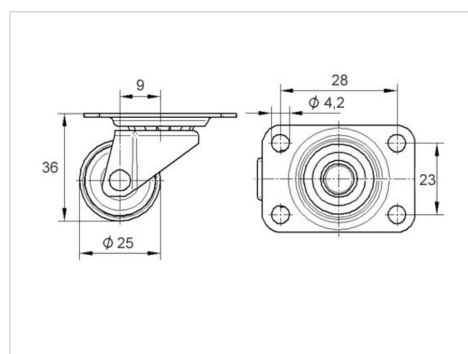

Dimensions