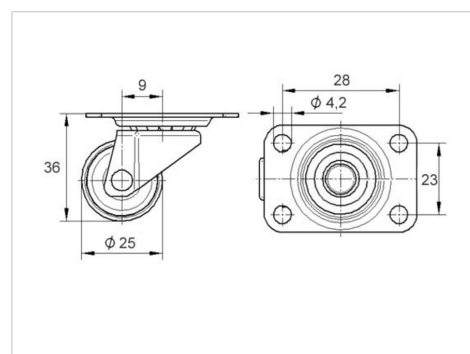

Dimensions