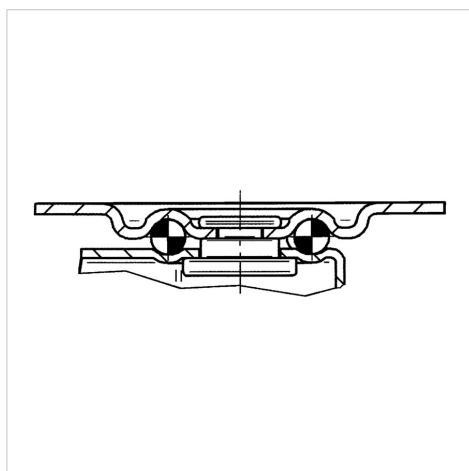

# COMPACTA

1430POI032P60-38X32 (42)

EAN 4031582457872

BETTER MOBILITY. BETTER LIFE.

회전 캐스터, 프레스 강으로 만든 하우징, 아연 크롬 도금, 단일 볼 레이스 스위블 헤드, 리벳 고정 축, 플레이트. 폴리프로필렌으로 만든 휠 중심, 평면 베어링

Picture may differ from original product

## 기술 데이터

휠 직경	32 mm
휠 폭	14 mm
플레이트 크기	38 x 32 mm
플레이트 홀 센터	30 x 24 mm
플레이트 홀	4,2 mm
오프셋	11 mm
회전간섭	54 mm
총 높이	42.5 mm
온도	- 20 / + 60 °C
표준	EN 12528
무게	0.046 kg
회전 반경	27 mm
트레드 경도	Shore D 65
동하중	20 kg
정지하중	40 kg

## Structure & Mounting