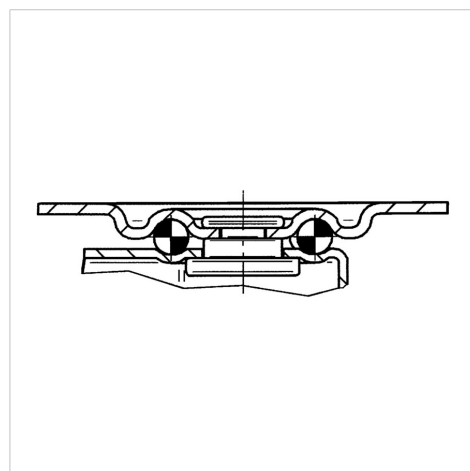

Structure & Mounting

Advantages at a glance

Riteņa izturība	● ● ● ○ ○
Kustības troksnis	● ● ● ○ ○
Berze	● ● ● ● ●
Rūsēšanas aizsardzība	● ● ● ○ ○