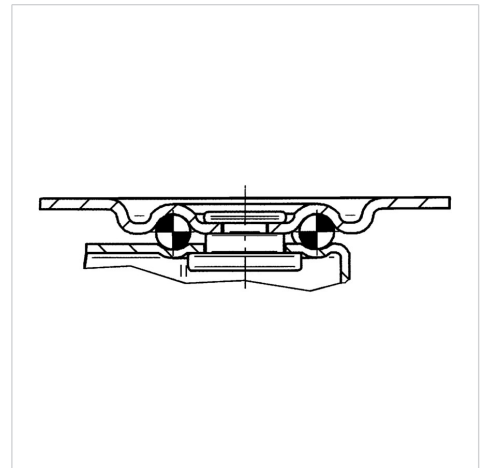

Structure & Mounting

Advantages at a glance

Характеристики обертання	● ● ● ○ ○
Шум при переміщенні	● ● ● ○ ○
Тертя	● ● ● ● ●
Стійкий до корозії	● ● ● ○ ○