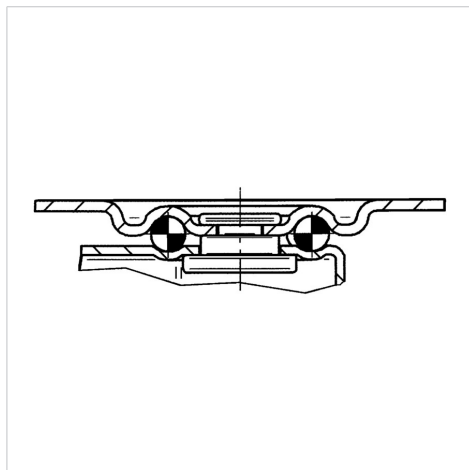

Structure & Mounting

Advantages at a glance

롤 저항성	● ● ● ○ ○
이동 소음	● ● ● ○ ○
마찰	● ● ● ● ●
부식 방지	● ● ● ○ ○