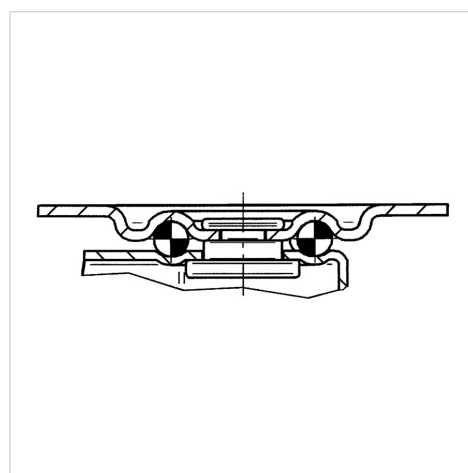

Structuur en montage

Kenmerken

Rolweerstand	● ● ● ○ ○
Verplaatsingsgeluid	● ● ● ○ ○
Strepen	● ● ● ● ●
Roest bescherming	● ● ● ○ ○