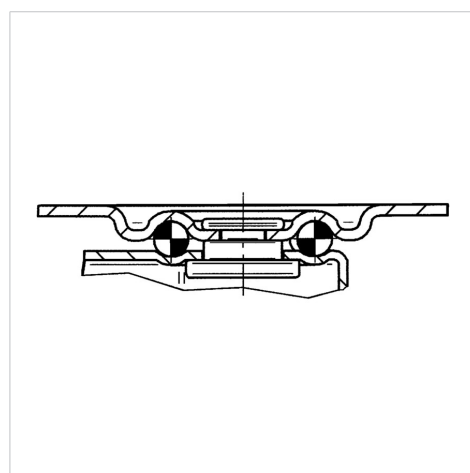

Structure & Mounting

Vlastnosti

Valivý odpor	● ● ● ○ ○
Hlučnost pohybu	● ● ● ○ ○
Opotřebení	● ● ● ● ●
Ochrana proti korozi	● ● ● ○ ○