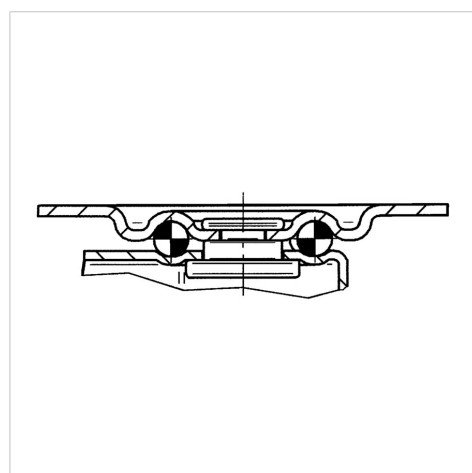

Structure & Mounting

Advantages at a glance

롤 저항성	● ● ● ○ ○
이동 소음	● ● ● ○ ○
마찰	● ● ● ● ●
부식 방지	● ● ● ○ ○