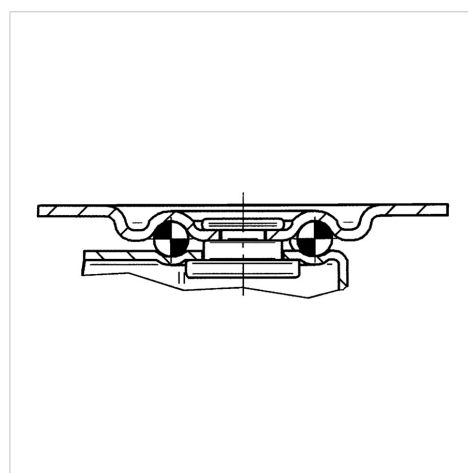

Structure & Mounting

Advantages at a glance

Riteņa izturība	● ● ● ○ ○
Kustības troksnis	● ● ● ○ ○
Berze	● ● ● ● ●
Rūsēšanas aizsardzība	● ● ● ○ ○