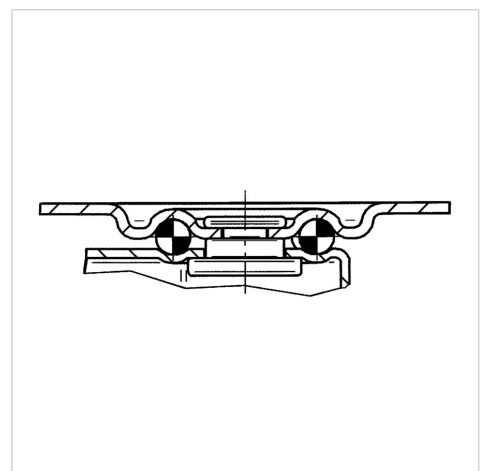

Structuur en montage

Kenmerken

Rolweerstand	● ● ● ○ ○
Verplaatsingsgeluid	● ● ● ○ ○
Strepen	● ● ● ● ●
Roest bescherming	● ● ● ○ ○