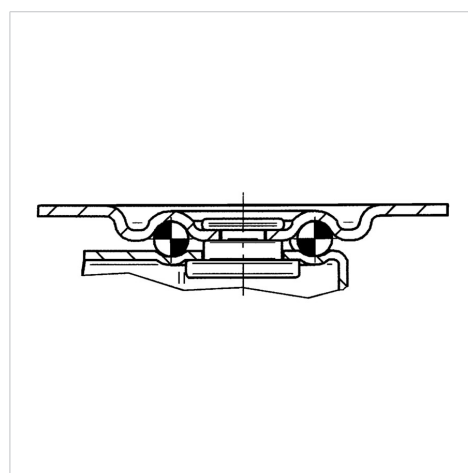

Structure & Mounting

Advantages at a glance

Resistência de rolamento	● ● ● ○ ○
Ruído de movimento	● ● ● ○ ○
Desgaste	● ● ● ● ●
Protecção contra oxidação	● ● ● ○ ○