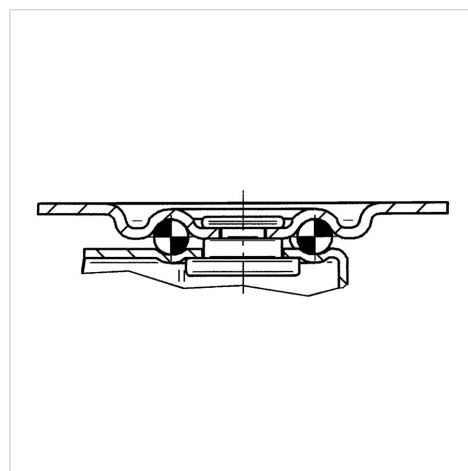

Structure & Mounting

Advantages at a glance

Качество качения	● ● ● ○ ○
Шум движения	● ● ● ○ ○
Трение	● ● ● ● ●
Коррозионная стойкость	● ● ● ○ ○