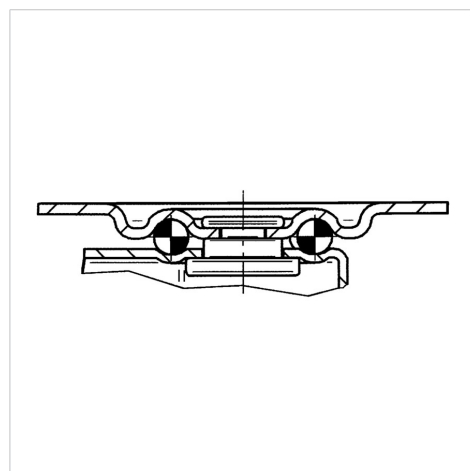

Structure & Mounting

Advantages at a glance

Характеристики обертання	● ● ● ○ ○
Шум при переміщенні	● ● ● ○ ○
Тертя	● ● ● ● ●
Стійкий до корозії	● ● ● ○ ○