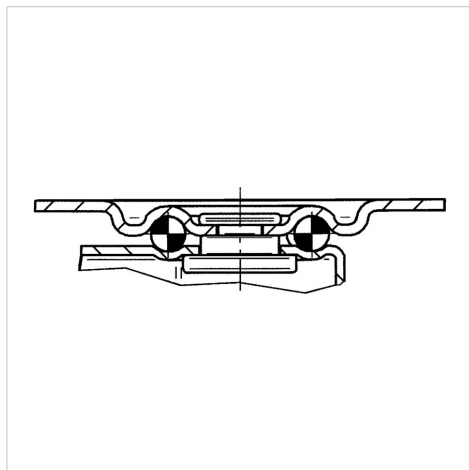

Structure & Mounting

Advantages at a glance

롤 저항성	● ● ● ○ ○
이동 소음	● ● ● ○ ○
마찰	● ● ● ○ ○
부식 방지	● ● ● ○ ○