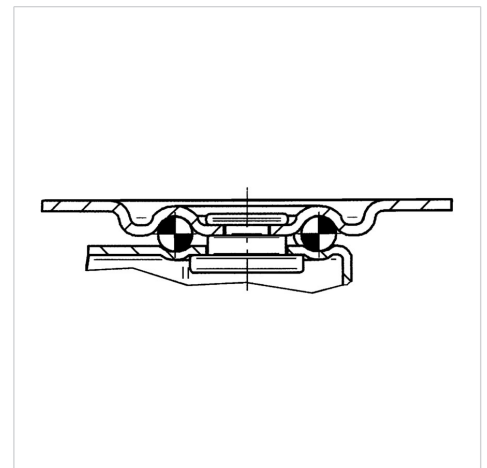

Structuur en montage

Kenmerken

Rolweerstand	● ● ● ○ ○
Verplaatsingsgeluid	● ● ● ○ ○
Strepen	● ● ● ○ ○
Roest bescherming	● ● ● ○ ○