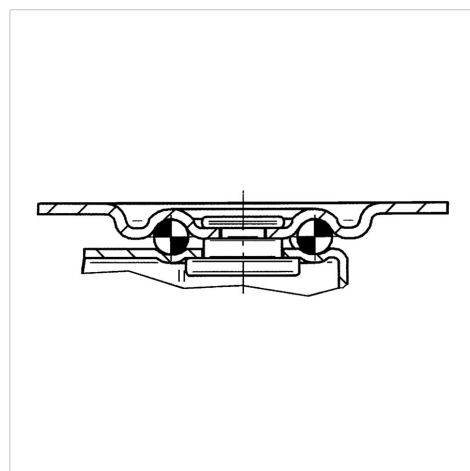

Structure & Mounting

Advantages at a glance

Качество качения	● ● ● ○ ○
Шум движения	● ● ● ○ ○
Трение	● ● ● ○ ○
Коррозионная стойкость	● ● ● ○ ○