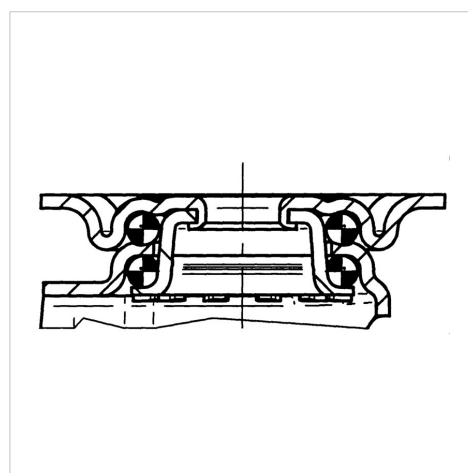

# AGILA

1475PAO050P40

EAN 4031582331455

Zwenkwiel met enkele wielrem, vork van geperst staal, verzinkt, dubbele kogeldraaikrans in de zwenkkop, plaatbevestiging. Wielkern van polypropyleen met loopvlak van gespoten polyurethaan, wielnaaf op glijlager

## Technische gegevens

Wieldiameter	50 mm
Wielbreedte	19 mm
Wielbreedte	44 mm
Plaatafmeting	60 x 60 mm
Boutgatafstand	48/38 x 48/38 mm
Bevestigingsgat	6,3 mm
DOM-Ø	41 mm
Uitlading	25 mm
Uitzwenking - Ø	128 mm
Bouwhoogte	70 mm
Temperatuur	- 20 / + 60 °C
Standaard	EN 12530
Eigen gewicht	0.21 kg
Zwenkradius	64 mm
Hardheid van de band	Shore D 40
Dyn. draagvermogen	40 kg
Statisch draagvermogen	80 kg

## Structuur en montage