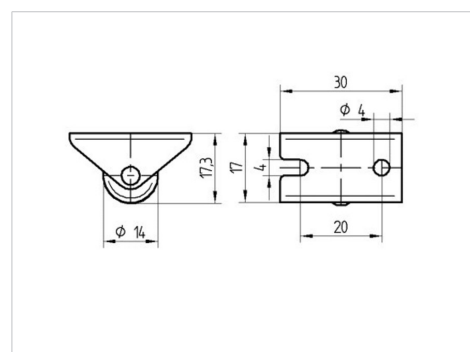

COMPACTA

2198UOI014P60-30x17

EAN 4031582030044

Pevné kolečko, Vidlice vyrobená z ocelového výlisku, zikochromátováno, střed kola nýtován, uchycení s plotýnkou.

Střed kolečka vyroben z polyamidu, kluzné uložení

BETTER MOBILITY. BETTER LIFE.

Obrázky se mohou lišit od skutečného produktu

Technické údaje

Průměr kolečka	14 mm
Šířka kola	14 mm
Šířka kolečka	20 mm
Velikost plotny	30 x 17 mm
Rozteč děr	20 mm
Průměr děr	4 mm
Hlava kolečka-Ø	20 mm
Stavební výška	17 mm
Teplota	- 20 / + 60 °C
Standard	EN 12528
Hmotnost	0.011 kg
Tvrdost běhounu	Shore D 65
Dynamická nosnost	25 kg
Statická nosnost	50 kg

Dimensions

Vlastnosti

Valivý odpor	● ● ● ○ ○
Hlučnost pohybu	● ● ● ○ ○
Opotřebení	● ● ● ● ●
Ochrana proti korozi	● ● ● ○ ○