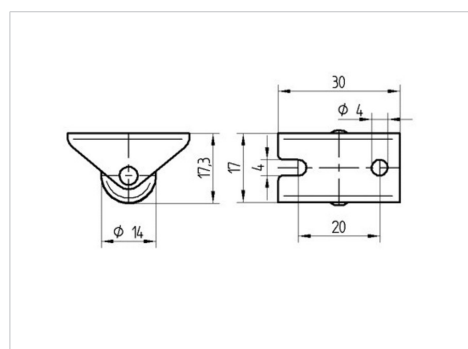

COMPACTA

2198UOI014P60-30x17

EAN 4031582030044

Roda fixa, forquilha de aço prensado, zincada, cromada a azul, eixo rebitado, Suporte de fixação.

Núcleo da roda de poliamida, rolamento liso

TENTE

BETTER MOBILITY. BETTER LIFE.

Picture may differ from original product

Dados técnicos

Diâmetro da roda	14 mm
Largura da roda	14 mm
Largura da roda	20 mm
Medida da placa de fixação	30 x 17 mm
Distância de furação	20 mm
Diâmetro de furação	4 mm
Diâmetro de dome	20 mm
Altura total	17 mm
Temperatura	- 20 / + 60 °C
Norma	EN 12528
Peso da roda	0.011 kg
Dureza da superfície de rodagem	Shore D 65
Capacidade de carga	25 kg
Cap. de carga estática	50 kg

Dimensions

Advantages at a glance

Resistência de rolamento	● ● ● ○ ○
Ruído de movimento	● ● ● ○ ○
Desgaste	● ● ● ● ●
Protecção contra oxidação	● ● ● ○ ○