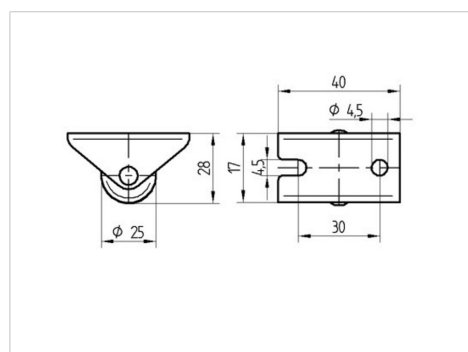

COMPACTA

2198UOI025P60-40x17

EAN 4031582300284

Pevné kolečko, Vidlice vyrobená z ocelového výlisku, zikochromátováno, střed kola nýtován, uchycení s plotýnkou.

Střed kolečka vyroben z polyamidu, kluzné uložení

TENTE

BETTER MOBILITY. BETTER LIFE.

Obrázky se mohou lišit od skutečného produktu

Technické údaje

Průměr kolečka	25 mm
Šířka kola	13 mm
Šířka kolečka	20 mm
Velikost plotny	40 x 17 mm
Rozteč děr	30 mm
Průměr děr	4,5 mm
Hlava kolečka-Ø	20 mm
Stavební výška	28 mm
Teplota	- 25 / - 25 °C
Standard	EN 12530
Hmotnost	0.018 kg
Tvrdost běhounu	Shore D 75
Dynamická nosnost	25 kg
Statická nosnost	50 kg

Dimensions

Vlastnosti

Valivý odpor	● ● ● ○ ○
Hlučnost pohybu	● ● ● ○ ○
Opotřebení	● ● ● ● ●
Ochrana proti korozi	● ● ● ○ ○