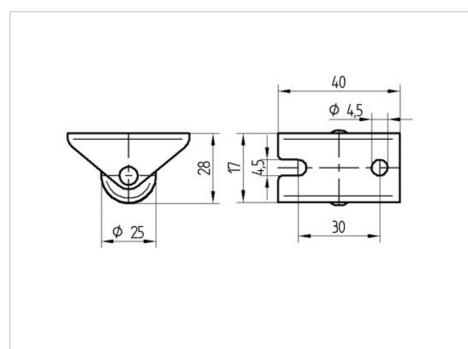

COMPACTA

2198UOI025P60-40x17

EAN 4031582300284

Roda fixa, forquilha de aço prensado, zincada, cromada a azul, eixo rebitado, Suporte de fixação.

Núcleo da roda de poliamida, rolamento liso

TENTE

BETTER MOBILITY. BETTER LIFE.

Picture may differ from original product

Dados técnicos

Diâmetro da roda	25 mm
Largura da roda	13 mm
Largura da roda	20 mm
Medida da placa de fixação	40 x 17 mm
Distância de furação	30 mm
Diâmetro de furação	4,5 mm
Diâmetro de dome	20 mm
Altura total	28 mm
Temperatura	- 25 / - 25 °C
Norma	EN 12530
Peso da roda	0.018 kg
Dureza da superfície de rodagem	Shore D 75
Capacidade de carga	25 kg
Cap. de carga estática	50 kg

Dimensions

Advantages at a glance

Resistência de rolamento	● ● ● ○ ○
Ruído de movimento	● ● ● ○ ○
Desgaste	● ● ● ● ●
Protecção contra oxidação	● ● ● ○ ○