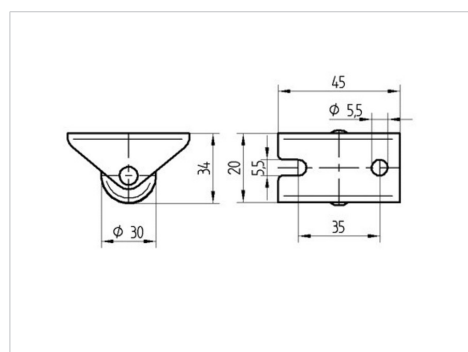

### Technické údaje

Průměr kolečka	30 mm
Šířka kola	15 mm
Šířka kolečka	20 mm
Velikost plotny	45 x 20 mm
Rozteč děr	35 mm
Průměr děr	5,5 mm
Hlava kolečka-Ø	20 mm
Stavební výška	34 mm
Teplota	- 25 / - 25 °C
Standard	EN 12528
Hmotnost	0.031 kg
Tvrdost běhounu	Shore D 75
Dynamická nosnost	30 kg
Statická nosnost	60 kg

### Dimensions