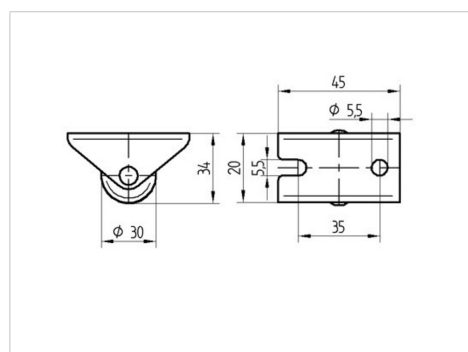

COMPACTA

2198UOI030P60-45X20

EAN 4031582030068

Неповоротний ролик, Вилка зі штампованої сталі, покрита блискучим цинком, пофарбована блакитним кольором, вісь заклепана, кріплення пластини.

Центр колеса із поліаміду, простий підшипник ковзання

BETTER MOBILITY. BETTER LIFE.

Picture may differ from original product

Технічні характеристики

Діаметр колеса	30 ММ
Ширина колеса	15 ММ
ширина ролика	20 ММ
розмір пластини	45 x 20 ММ
Центри отворів диску	35 ММ
Отвір диску	5,5 ММ
Купол діаметром	20 ММ
Загальна висота	34 ММ
Температура	- 25 / - 25 °С
Стандарт	EN 12528
Вага	0.031 кг
Міцність покриття	Міцність за Шором D 75
Вантажопідйомність	30 кг
допустиме навантаження (статичне)	60 кг

Dimensions

Advantages at a glance

Характеристики обертання	● ● ● ○ ○
Шум при переміщенні	● ● ● ○ ○
Тертя	● ● ● ● ●
Стійкий до корозії	● ● ● ○ ○