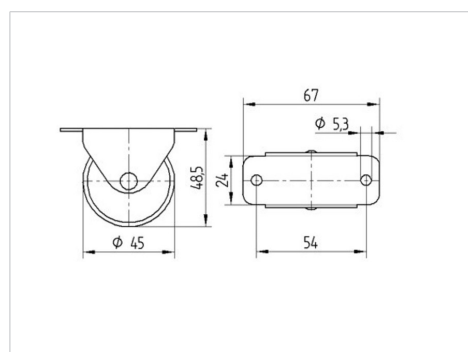

COMPACTA

2198UOI045P60-67x24

EAN 4031582030075

Pevné kolečko, Vidlice vyrobená z ocelového výlisku, zikrochromátováno, střed kola nýtován, uchycení s plotýnkou.

Střed kolečka vyroben z polyamidu, kluzné uložení

TENTE

BETTER MOBILITY. BETTER LIFE.

Obrázky se mohou lišit od skutečného produktu

Technické údaje

Průměr kolečka	45 mm
Šířka kola	18 mm
Šířka kolečka	20 mm
Velikost plotny	67 x 24,0 mm
Rozteč děr	54 mm
Průměr děr	5,3 mm
Hlava kolečka-Ø	20 mm
Stavební výška	48.5 mm
Teplota	- 25 / + 80 °C
Standard	EN 12528
Hmotnost	0.063 kg
Tvrdost běhounu	Shore D 75
Dynamická nosnost	40 kg
Statická nosnost	80 kg

Dimensions

Vlastnosti

Valivý odpor	● ● ● ○ ○
Hlučnost pohybu	● ● ● ○ ○
Opotřebení	● ● ● ● ●
Ochrana proti korozi	● ● ● ○ ○