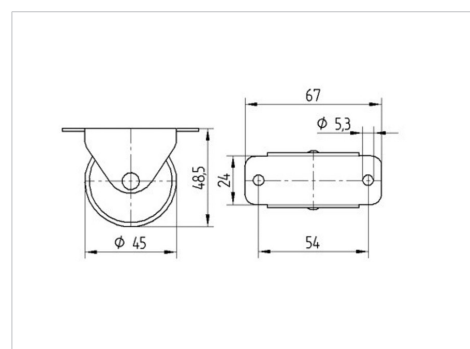

COMPACTA

2198UOI045P60-67x24

EAN 4031582030075

Roda fixa, forquilha de aço prensado, zincada, cromada a azul, eixo rebitado, Suporte de fixação.

Núcleo da roda de poliamida, rolamento liso

TENTE

BETTER MOBILITY. BETTER LIFE.

Picture may differ from original product

Dados técnicos

Diâmetro da roda	45 mm
Largura da roda	18 mm
Largura da roda	20 mm
Medida da placa de fixação	67 x 24,0 mm
Distância de furação	54 mm
Diâmetro de furação	5,3 mm
Diâmetro de dome	20 mm
Altura total	48.5 mm
Temperatura	- 25 / + 80 °C
Norma	EN 12528
Peso da roda	0.063 kg
Dureza da superfície de rodagem	Shore D 75
Capacidade de carga	40 kg
Cap. de carga estática	80 kg

Dimensions

Advantages at a glance

Resistência de rolamento	● ● ● ○ ○
Ruído de movimento	● ● ● ○ ○
Desgaste	● ● ● ● ●
Protecção contra oxidação	● ● ● ○ ○