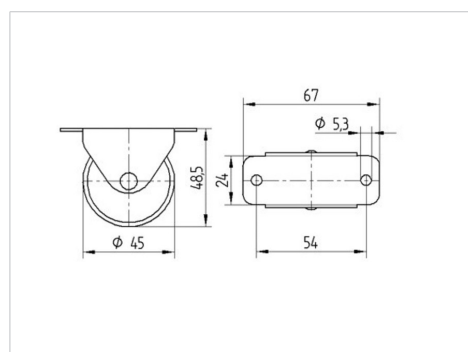

COMPACTA

2198UOI045P60-67x24

EAN 4031582030075

Fiksirani točkić, Viljuska od presovanog celika, pocinkovana, osovina osigurana, Priključak ploca..

Telo tocka od poliamida , obican lezaj

TENTE

BETTER MOBILITY. BETTER LIFE.

Picture may differ from original product

Tehnicki podaci

Precnik tocka.	45 mm
Sirina gazista.	18 mm
Sirina tocka	20 mm
Dimenzije ploce.	67 x 24,0 mm
Raspored rupa na ploci.	54 mm
Rupa na ploci.	5,3 mm
Kupola -Ø	20 mm
Sveukupna visina.	48.5 mm
Temperatura	- 25 / + 80 °C
Standard	EN 12528
Tezina	0.063 kg
Tvrdoca omotaca	Shore D 75
Dinamicka nosivost.	40 kg
Staticka nosivost.	80 kg

Dimensions

Advantages at a glance

Otpor okretanju	● ● ● ○ ○
Buka pri okretanju	● ● ● ○ ○
trenje , habanje	● ● ● ● ●
zastita od korozije	● ● ● ○ ○