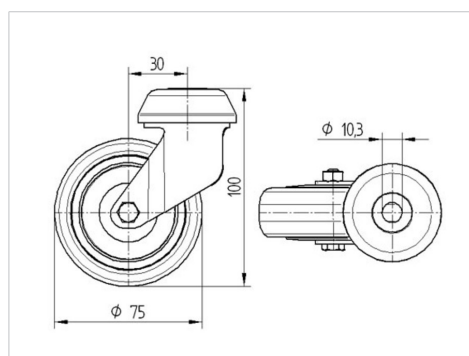

## 2370DIK075P30-10

EAN 4031582300291

Поворотний ролик, корпус із штампованої сталі, покритий блискучим цинком, пофарбований блакитним кольором, шарнірна голівка двохрядного шарикопідшипника, вісь колеса із гайкою, Отвір для болту. Центр колеса зі штампованої сталі, протектор: тверда гума, сірий без маркування, з нарізними пристроями захисту, конічний шарикопідшипник

### Технічні характеристики

Діаметр колеса	75 MM
Ширина колеса	25 MM
ширина ролика	50 MM
Центровий отвір	10,3 MM
Купол діаметром	43.5 MM
зсув	30 MM
Зчеплення шарніру	135 MM
Загальна висота	100 MM
Температура	- 20 / + 85 °C
Стандарт	EN 12530
Вага	0.415 кг
радіус повороту	67.5 MM
Міцність покриття	Міцність за Шором A 80
Вантажопідйомність	55 кг
допустиме навантаження (статичне)	110 кг

### Dimensions