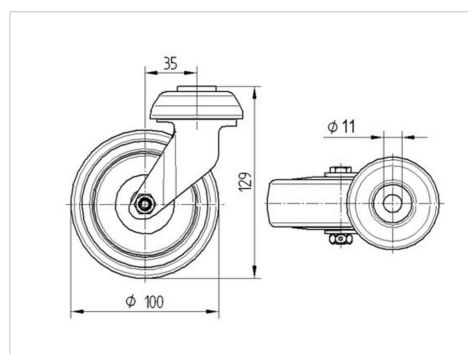

### Технічні характеристики

Діаметр колеса	100 MM
Ширина колеса	32 MM
Центровий отвір	11 MM
зсув	35 MM
Зчеплення шарніру	170 MM
Загальна висота	129 MM
Температура	- 20 / + 60 °C
Стандарт	EN 12530
Вага	0.54 кг
радіус повороту	85 MM
Міцність покриття	Міцність за Шором А 87
Вантажопідйомність	80 кг
допустиме навантаження (статичне)	160 кг

### Dimensions