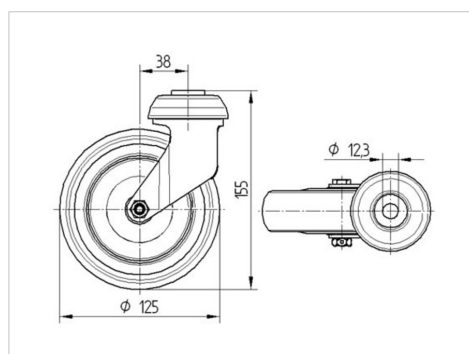

### Технічні характеристики

Діаметр колеса	125 ММ
Ширина колеса	32 ММ
Центровий отвір	13 ММ
зсув	38 ММ
Зчеплення шарніру	201 ММ
Загальна висота	155 ММ
Температура	- 20 / + 60 °С
Стандарт	EN 12530
Вага	0.662 кг
радіус повороту	100.5 ММ
Міцність покриття	Міцність за Шором А 87
Вантажопідйомність	100 кг
допустиме навантаження (статичне)	200 кг

### Dimensions