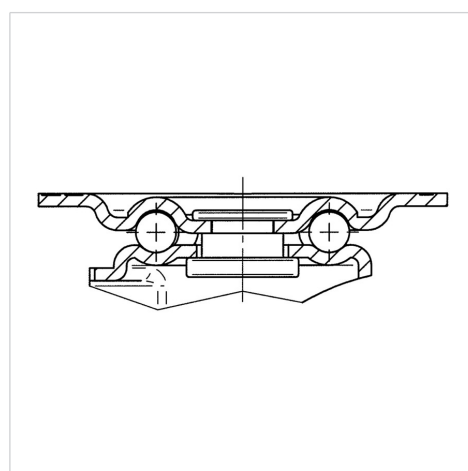

Устройство и монтаж