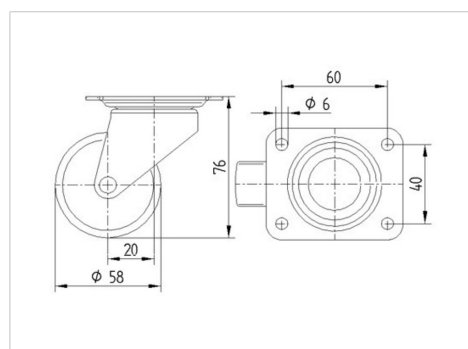

ALPHA

3430POI058P60-80x60

EAN 4031582303322

Въртящо колело, Корпус от стоманена ламарина, поцинкована, хромирана, въртяща се планка със сачмен венец, занитена ос на колело, закрепване на планка. Корпус на колелото от полипропилен, плъзгащ лагер

TENTE

BETTER MOBILITY. BETTER LIFE.

Снимката може да се различава от оригиналния продукт

Технически данни

Диаметър на колело	58 мм
Ширина на гумите	28 мм
Ширина на колелото	50 мм
Размер на планката	80 x 60 мм
Център на отвора на планката	60 x 40 мм
Отвор на планката	7,5 мм
Купол-Ø	50.5 мм
Издаване напред	21 мм
Интерференция на въртенето	100 мм
Конструктивна височина	76 мм
Температура	- 20 / + 60 °C
Стандарт	EN 12532
Тегло	0.269 кг
Кръгов радиус	50 мм
Твърдост на работната повърхнина	Твърдост по Шор D 65
Динамична товароносимост	100 кг
Статична товароносимост	200 кг

Бляскави предимства

Съпротивление при завъртане	● ● ● ○ ○
Шум при движение	● ● ● ○ ○
Износване	● ● ● ● ●
Защита от ръжда	● ● ● ○ ○

Размери

Устройство и монтаж