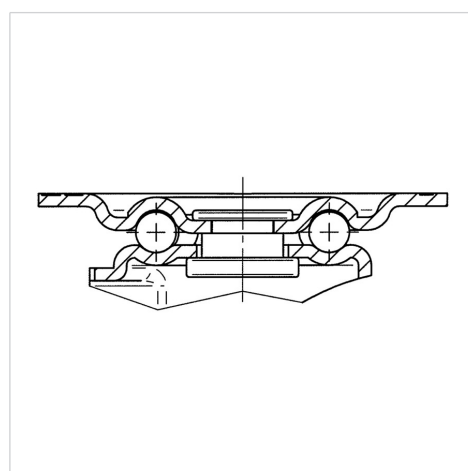

TENTE

BETTER MOBILITY. BETTER LIFE.

Obrázky se mohou lišit od skutečného produktu

Technické údaje

Průměr kolečka	58 mm
Šířka kola	28 mm
Šířka kolečka	50 mm
Velikost plotny	80 x 60 mm
Rozteč děr	60 x 40 mm
Průměr děr	7,5 mm
Hlava kolečka-Ø	50.5 mm
Vyosení	21 mm
Přesah kolečka	100 mm
Stavební výška	76 mm
Teplota	- 20 / + 60 °C
Standard	EN 12532
Hmotnost	0.269 kg
Poloměr otáčení	50 mm
Tvrdost běhounu	Shore D 65
Dynamická nosnost	100 kg
Statická nosnost	200 kg

Vlastnosti

Valivý odpor	● ● ● ○ ○
Hlučnost pohybu	● ● ● ○ ○
Opotřebení	● ● ● ● ●
Ochrana proti korozi	● ● ● ○ ○

Dimensions

Structure & Mounting

ALPHA

3430POI058P60-80x60

EAN 4031582303322

BETTER MOBILITY. BETTER LIFE.