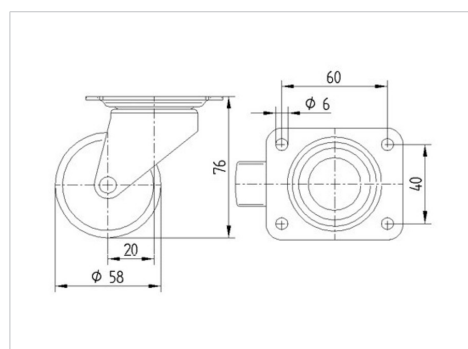

TENTE

BETTER MOBILITY. BETTER LIFE.

Obrázky se mohou lišit od skutečného produktu

Technické údaje

Průměr kolečka	58 mm
Šířka kola	28 mm
Šířka kolečka	50 mm
Velikost plotny	80 x 60 mm
Rozteč děr	60 x 40 mm
Průměr děr	7,5 mm
Hlava kolečka-Ø	50.5 mm
Vyosení	21 mm
Přesah kolečka	100 mm
Stavební výška	76 mm
Teplota	- 20 / + 60 °C
Standard	EN 12532
Hmotnost	0.269 kg
Poloměr otáčení	50 mm
Tvrdost běhounu	Shore D 65
Dynamická nosnost	100 kg
Statická nosnost	200 kg

Vlastnosti

Valivý odpor	● ● ● ○ ○
Hlučnost pohybu	● ● ● ○ ○
Opotřebení	● ● ● ● ●
Ochrana proti korozi	● ● ● ○ ○

Dimensions

Structure & Mounting

ALPHA

3430POI058P60-80x60

EAN 4031582303322

BETTER MOBILITY. BETTER LIFE.