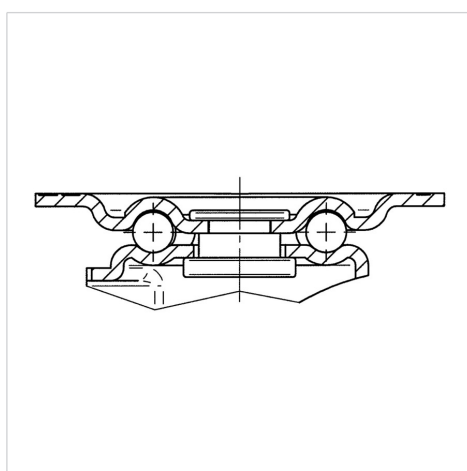

ALPHA

3430POI058P60-80x60

EAN 4031582303322

Ruota girevole, Supporto in lamiera di acciaio, zincato lucido, passivato blu, girevole su singolo giro di sfere, asse rivettato, attacco a piastra.
Centro della ruota in polipropilene, mozzo a foro passante

TENTE

BETTER MOBILITY. BETTER LIFE.

L'immagine potrebbe essere diversa dal prodotto originale

Informazioni Tecniche

Diametro ruota	58 mm
Larghezza della ruota	28 mm
Larghezza ruota	50 mm
Dimensione della piastra	80 x 60 mm
Interasse fori piastra	60 x 40 mm
Diametro fori piastra	7,5 mm
Dome-Ø	50.5 mm
Disassamento	21 mm
Ingombro piroettamento	100 mm
Altezza utile	76 mm
Temperatura	- 20 / + 60 °C
Norma	EN 12532
Peso	0.269 kg
Raggio ingombro piroettamento	50 mm
Durezza della fascia	Shore D 65
Portata	100 kg
Portata statica	200 kg

Caratteristiche

Resistenza al rotolamento	● ● ● ○ ○
Silenziosità	● ● ● ○ ○
Abrasione	● ● ● ● ●
Protezione dalla corrosione	● ● ● ○ ○

Dimensioni

Struttura e montaggio

ALPHA

3430POI058P60-80x60

EAN 4031582303322