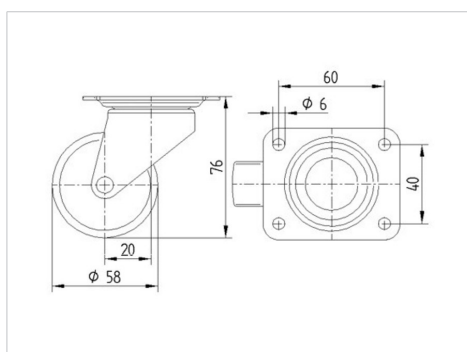

ALPHA

3430POI058P60-80x60

EAN 4031582303322

Ruota girevole, Supporto in lamiera di acciaio, zincato lucido, passivato blu, girevole su singolo giro di sfere, asse rivettato, attacco a piastra.
Centro della ruota in polipropilene, mozzo a foro passante

TENTE

BETTER MOBILITY. BETTER LIFE.

L'immagine potrebbe essere diversa dal prodotto originale

Informazioni Tecniche

Diametro ruota	58 mm
Larghezza della ruota	28 mm
Larghezza ruota	50 mm
Dimensione della piastra	80 x 60 mm
Interasse fori piastra	60 x 40 mm
Diametro fori piastra	7,5 mm
Dome-Ø	50.5 mm
Disassamento	21 mm
Ingombro piroettamento	100 mm
Altezza utile	76 mm
Temperatura	- 20 / + 60 °C
Norma	EN 12532
Peso	0.269 kg
Raggio ingombro piroettamento	50 mm
Durezza della fascia	Shore D 65
Portata	100 kg
Portata statica	200 kg

Caratteristiche

Resistenza al rotolamento	● ● ● ○ ○
Silenziosità	● ● ● ○ ○
Abrasione	● ● ● ● ●
Protezione dalla corrosione	● ● ● ○ ○

Dimensioni

Struttura e montaggio

ALPHA

3430POI058P60-80x60

EAN 4031582303322