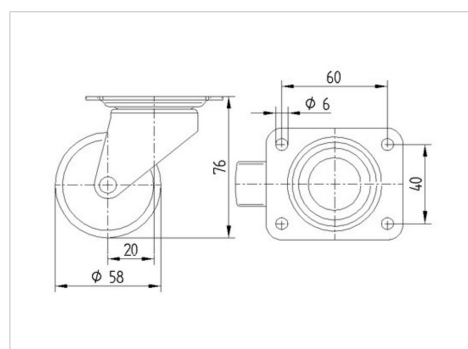

Dimensions