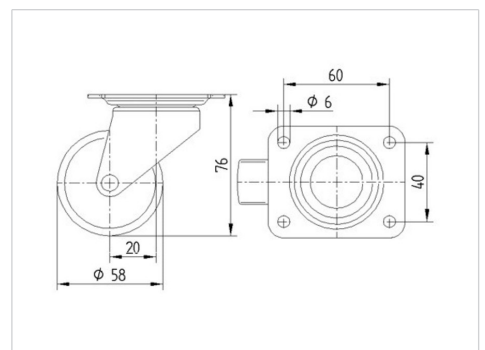

BETTER MOBILITY. BETTER LIFE.

Foto kan afwijken van het originele product

Technische gegevens

Wieldiameter	58 mm
Wielbreedte	28 mm
Wielbreedte	50 mm
Plaatafmeting	80 x 60 mm
Boutgatafstand	60 x 40 mm
Bevestigingsgat	7,5 mm
DOM-Ø	50.5 mm
Uitlading	21 mm
Uitzwenking - Ø	100 mm
Bouwhoogte	76 mm
Temperatuur	- 20 / + 60 °C
Standaard	EN 12532
Eigen gewicht	0.269 kg
Zwenkradius	50 mm
Hardheid van de band	Shore D 65
Dyn. draagvermogen	100 kg
Statisch draagvermogen	200 kg

Kenmerken

Rolweerstand	● ● ● ○ ○
Verplaatsingsgeluid	● ● ● ○ ○
Strepen	● ● ● ● ●
Roest bescherming	● ● ● ○ ○

Afmetingen

Structuur en montage

ALPHA

3430POI058P60-80x60

EAN 4031582303322

BETTER MOBILITY. BETTER LIFE.