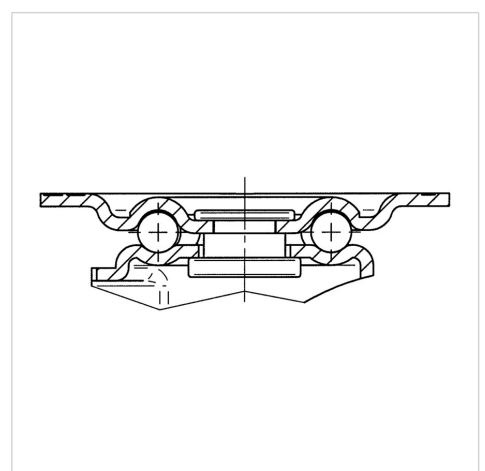

BETTER MOBILITY. BETTER LIFE.

Foto kan afwijken van het originele product

Technische gegevens

Wieldiameter	58 mm
Wielbreedte	28 mm
Wielbreedte	50 mm
Plaatafmeting	80 x 60 mm
Boutgatafstand	60 x 40 mm
Bevestigingsgat	7,5 mm
DOM-Ø	50.5 mm
Uitlading	21 mm
Uitzwenking - Ø	100 mm
Bouwhoogte	76 mm
Temperatuur	- 20 / + 60 °C
Standaard	EN 12532
Eigen gewicht	0.269 kg
Zwenkradius	50 mm
Hardheid van de band	Shore D 65
Dyn. draagvermogen	100 kg
Statisch draagvermogen	200 kg

Kenmerken

Rolweerstand	● ● ● ○ ○
Verplaatsingsgeluid	● ● ● ○ ○
Strepen	● ● ● ● ●
Roest bescherming	● ● ● ○ ○

Afmetingen

Structuur en montage

ALPHA

3430POI058P60-80x60

EAN 4031582303322

BETTER MOBILITY. BETTER LIFE.