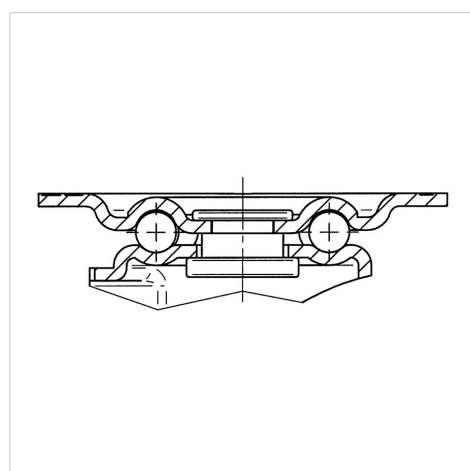

ALPHA

3430POI058P60-80x60

EAN 4031582303322

Zestaw obrotowy, Widelec z blachy stalowej, ocynkowany, pasywowany na niebiesko. Jednorzędowe łożysko kulkowe obrotowy. Oś koła nitowana, płytka mocująca. Piasta polipropylenowa, łożysko ślizgowe

TENTE

BETTER MOBILITY. BETTER LIFE.

Zdjęcie może różnić się od oryginalnego produktu.

Dane techniczne

Koło-Ø	58 mm
Szerokość koła	28 mm
Szerokość zestawu	50 mm
Wymiary płytki	80 x 60 mm
Rozstaw otworów płytki	60 x 40 mm
Otwór płytki	7,5 mm
Średnica główki widelca-Ø	50.5 mm
Wysięg	21 mm
Zasięg działania koła-Ø	100 mm
Wysokość zabudowy	76 mm
Zakres temperatury	- 20 / + 60 °C
Standard	EN 12532
Masa	0.269 kg
Promień działania koła	50 mm
Twardość bieżni	Shore D 65
Nośność dynamiczna	100 kg
Nośność statyczna	200 kg

Zalety

Łatwość toczenia	● ● ● ○ ○
Hałas związany z ruchem	● ● ● ○ ○
Ścieranie	● ● ● ● ●
Ochrona przed rdzą	● ● ● ○ ○

Wymiary

Mocowanie

ALPHA

3430POI058P60-80x60

EAN 4031582303322

BETTER MOBILITY. BETTER LIFE.