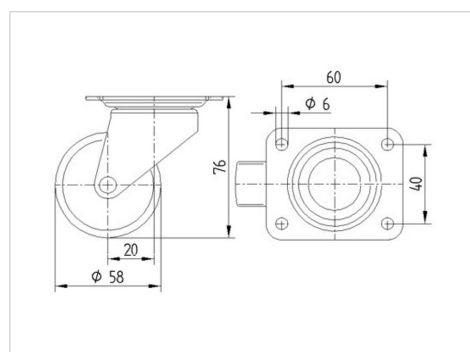

ALPHA

3430POI058P60-80x60

EAN 4031582303322

Zestaw obrotowy, Widelec z blachy stalowej, ocynkowany, pasywowany na niebiesko. Jednorzędowe łożysko kulkowe obrotowy. Oś koła nitowana, płytka mocująca. Piasta polipropylenowa, łożysko ślizgowe

TENTE

BETTER MOBILITY. BETTER LIFE.

Zdjęcie może różnić się od oryginalnego produktu.

Dane techniczne

Koło-Ø	58 mm
Szerokość koła	28 mm
Szerokość zestawu	50 mm
Wymiary płytki	80 x 60 mm
Rozstaw otworów płytki	60 x 40 mm
Otwór płytki	7,5 mm
Średnica główki widelca-Ø	50.5 mm
Wysięg	21 mm
Zasięg działania koła-Ø	100 mm
Wysokość zabudowy	76 mm
Zakres temperatury	- 20 / + 60 °C
Standard	EN 12532
Masa	0.269 kg
Promień działania koła	50 mm
Twardość bieżni	Shore D 65
Nośność dynamiczna	100 kg
Nośność statyczna	200 kg

Zalety

Łatwość toczenia	● ● ● ○ ○
Hałas związany z ruchem	● ● ● ○ ○
Ścieranie	● ● ● ● ●
Ochrona przed rdzą	● ● ● ○ ○

Wymiary

Mocowanie