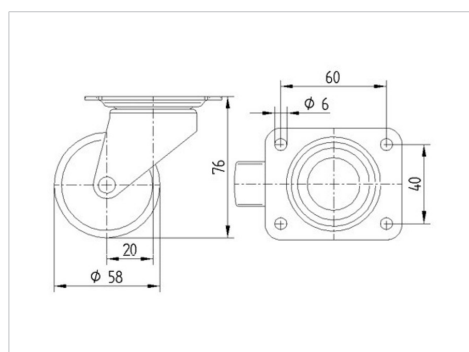

### Dados técnicos

Diâmetro da roda	58 mm
Largura da roda	28 mm
Largura da roda	50 mm
Medida da placa de fixação	80 x 60 mm
Distância de furação	60 x 40 mm
Diâmetro de furação	7,5 mm
Diâmetro de dome	50.5 mm
Desvio em relação ao eixo	21 mm
Diâmetro raio giratório	100 mm
Altura total	76 mm
Temperatura	- 20 / + 60 °C
Norma	EN 12532
Peso da roda	0.269 kg
Raio giratório	50 mm
Dureza da superfície de rodagem	Shore D 65
Capacidade de carga	100 kg
Cap. de carga estática	200 kg

### Dimensions