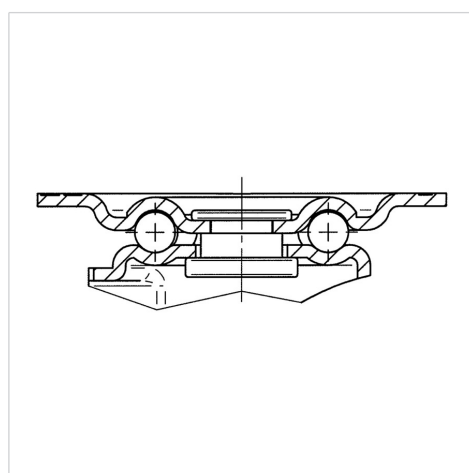

Structure & Mounting