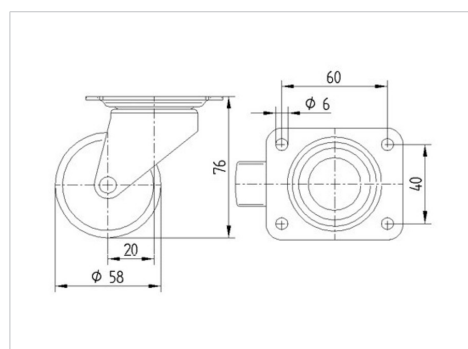

### Date Tehnice

Diametrul roții	58 mm
Lățimea roții	28 mm
Lățimea roții	50 mm
Mărimea plăcii	80 x 60 mm
Găuri de prindere	60 x 40 mm
Gaură	7,5 mm
Diametru guler	50.5 mm
Deviație de la ax	21 mm
Diametrul de pivotare	100 mm
Înălțime totală	76 mm
Temperatura	- 20 / + 60 °C
Standard	EN 12532
Greutate	0.269 kg
Raza de pivotare	50 mm
Rigiditatea suprafeței de rulare	Shore D 65
Sarcină dinamică	100 kg
Sarcină statică	200 kg

### Dimensions