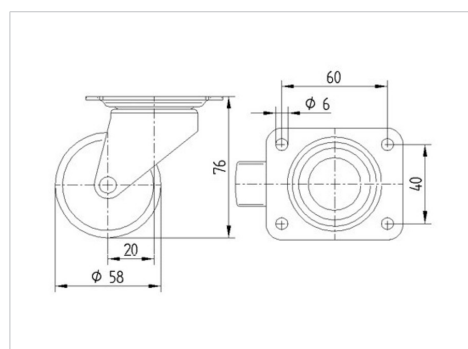

ALPHA

3430POI058P60-80x60

EAN 4031582303322

Поворотний ролик, корпус із штампованої сталі, покритий блискучим цинком, пофарбований блакитним кольором, шарнірна голівка з однією доріжкою для кульки, вісь заклепана, крплення пластини. Центр колеса із поліпропілену, простий підшипник ковзання

TENTE

BETTER MOBILITY. BETTER LIFE.

Picture may differ from original product

Технічні характеристики

Діаметр колеса	58 MM
Ширина колеса	28 MM
ширина ролика	50 MM
розмір пластини	80 x 60 MM
Центри отворів диску	60 x 40 MM
Отвір диску	7,5 MM
Купол діаметром	50.5 MM
зсув	21 MM
Зчеплення шарніру	100 MM
Загальна висота	76 MM
Температура	- 20 / + 60 °C
Стандарт	EN 12532
Вага	0.269 кг
радіус повороту	50 MM
Міцність покриття	Міцність за Шором D 65
Вантажопідйомність	100 кг
допустиме навантаження (статичне)	200 кг

Advantages at a glance

Характеристики обертання	● ● ● ○ ○
Шум при переміщенні	● ● ● ○ ○
Тертя	● ● ● ● ●
Стійкий до корозії	● ● ● ○ ○

Dimensions

Structure & Mounting

ALPHA

3430POI058P60-80x60

EAN 4031582303322