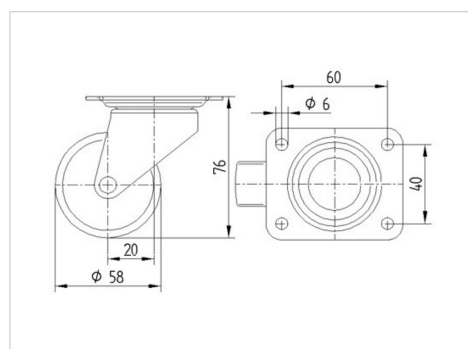

ALPHA

3430POI058P60-80x60

EAN 4031582303322

Obrtni točkić, Kuciste od presovanog celika , pocinkovano, jedan venac kuglica u glavcini , osovina pertlovana, Priključak ploca.. Telo tocka od polipropilena, obican lezaj

TENTE

BETTER MOBILITY. BETTER LIFE.

Picture may differ from original product

Tehnicki podaci

Precnik tocka.	58 mm
Sirina gazista.	28 mm
Sirina tocka	50 mm
Dimenzije ploce.	80 x 60 mm
Raspored rupa na ploci.	60 x 40 mm
Rupa na ploci.	7,5 mm
Kupola -Ø	50.5 mm
Dislokacija	21 mm
Otpor okretanju.	100 mm
Sveukupna visina.	76 mm
Temperatura	- 20 / + 60 °C
Standard	EN 12532
Tezina	0.269 kg
Radius okretanja	50 mm
Tvrdoca omotaca	Shore D 65
Dinamicka nosivost.	100 kg
Staticka nosivost.	200 kg

Advantages at a glance

Otpor okretanju	● ● ● ○ ○
Buka pri okretanju	● ● ● ○ ○
trenje , habanje	● ● ● ● ●
zastita od korozije	● ● ● ○ ○

Dimensions

Structure & Mounting

ALPHA

3430POI058P60-80x60

EAN 4031582303322