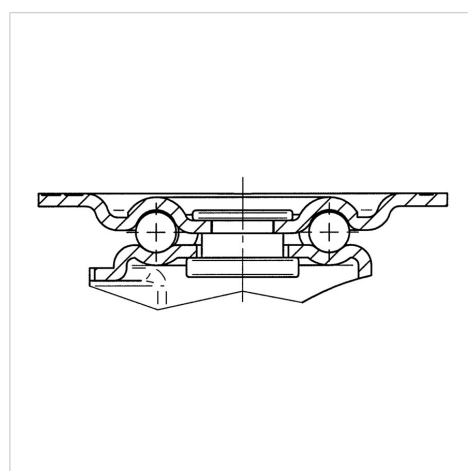

ALPHA

3430POI058P60-80x60

EAN 4031582303322

Obrtni točkić, Kuciste od presovanog celika , pocinkovano, jedan venac kuglica u glavcini , osovina pertlovana, Priključak ploca.. Telo tocka od polipropilena, obican lezaj

TENTE

BETTER MOBILITY. BETTER LIFE.

Picture may differ from original product

Tehnicki podaci

Precnik tocka.	58 mm
Sirina gazista.	28 mm
Sirina tocka	50 mm
Dimenzije ploce.	80 x 60 mm
Raspored rupa na ploci.	60 x 40 mm
Rupa na ploci.	7,5 mm
Kupola -Ø	50.5 mm
Dislokacija	21 mm
Otpor okretanju.	100 mm
Sveukupna visina.	76 mm
Temperatura	- 20 / + 60 °C
Standard	EN 12532
Tezina	0.269 kg
Radius okretanja	50 mm
Tvrdoca omotaca	Shore D 65
Dinamicka nosivost.	100 kg
Staticka nosivost.	200 kg

Advantages at a glance

Otpor okretanju	● ● ● ○ ○
Buka pri okretanju	● ● ● ○ ○
trenje , habanje	● ● ● ● ●
zastita od korozije	● ● ● ○ ○

Dimensions

Structure & Mounting

ALPHA

3430POI058P60-80x60

EAN 4031582303322