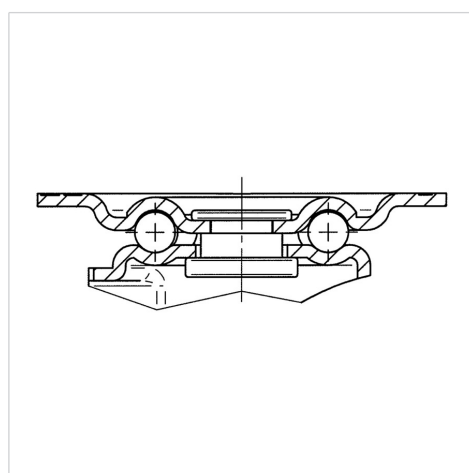

Устройство и монтаж