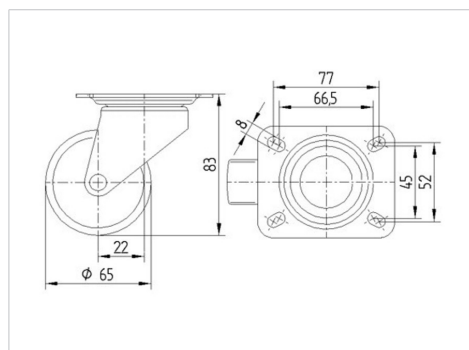

ALPHA

3430POO065P60-95x70

EAN 4031582303339

Въртящо колело, Корпус от стоманена ламарина, поцинкована, хромирана, въртяща се планка със сачмен венец, занитена ос на колело, закрепване на планка. Корпус на колелото от полипропилен, плъзгащ лагер

TENTE

BETTER MOBILITY. BETTER LIFE.

Снимката може да се различава от оригиналния продукт

Технически данни

Диаметър на колело	65 мм
Ширина на гумите	30 мм
Ширина на колелото	65 мм
Размер на планката	95 x 70 мм
Център на отвора на планката	77/66,5 x 52/45 мм
Отвор на планката	8 мм
Купол-Ø	65 мм
Издаване напред	22 мм
Интерференция на въртенето	109 мм
Конструктивна височина	83 мм
Температура	- 20 / + 60 °C
Стандарт	EN 12532
Тегло	0.401 кг
Кръгов радиус	54.5 мм
Твърдост на работната повърхнина	Твърдост по Шор D 65
Динамична товароносимост	120 кг
Статична товароносимост	240 кг

Бляскави предимства

Съпротивление при завъртане	● ● ● ○ ○
Шум при движение	● ● ● ○ ○
Износване	● ● ● ● ●
Защита от ръжда	● ● ● ○ ○

Размери

Устройство и монтаж

ALPHA

3430POO065P60-95x70

EAN 4031582303339

BETTER MOBILITY. BETTER LIFE.