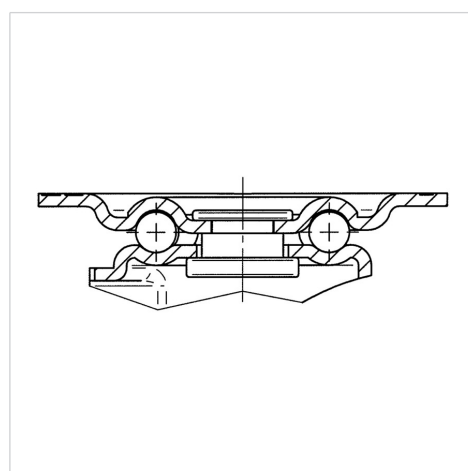

ALPHA

3430PO0065P60-95x70

EAN 4031582303339

Otočné kolečko, Vidlice vyrobená z ocelového výlisku, zinkochromátovaná, jednořadá kuličková dráha v otočné hlavě kola, nýtovaná, uchycení s plotýnkou. Střed kolečka vyroben z polypropylénu, kluzné uložení

TENTE

BETTER MOBILITY. BETTER LIFE.

Obrázky se mohou lišit od skutečného produktu

Technické údaje

Průměr kolečka	65 mm
Šířka kola	30 mm
Šířka kolečka	65 mm
Velikost plotny	95 x 70 mm
Rozteč děr	77/66,5 x 52/45 mm
Průměr děr	8 mm
Hlava kolečka-Ø	65 mm
Vyosení	22 mm
Přesah kolečka	109 mm
Stavební výška	83 mm
Teplota	- 20 / + 60 °C
Standard	EN 12532
Hmotnost	0.401 kg
Poloměr otáčení	54.5 mm
Tvrdost běhounu	Shore D 65
Dynamická nosnost	120 kg
Statická nosnost	240 kg

Vlastnosti

Valivý odpor	● ● ● ○ ○
Hlučnost pohybu	● ● ● ○ ○
Opotřebení	● ● ● ● ●
Ochrana proti korozi	● ● ● ○ ○

Dimensions

Structure & Mounting

ALPHA

3430POO065P60-95x70

EAN 4031582303339

BETTER MOBILITY. BETTER LIFE.