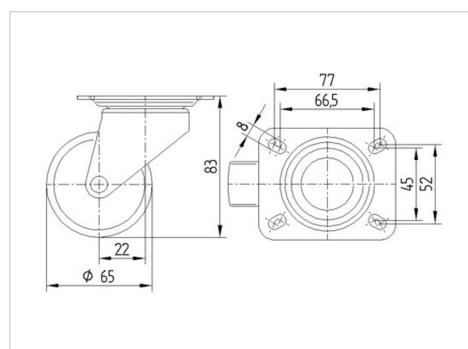

TENTE

BETTER MOBILITY. BETTER LIFE.

Obrázky se mohou lišit od skutečného produktu

Technické údaje

Průměr kolečka	65 mm
Šířka kola	30 mm
Šířka kolečka	65 mm
Velikost plotny	95 x 70 mm
Rozteč děr	77/66,5 x 52/45 mm
Průměr děr	8 mm
Hlava kolečka-Ø	65 mm
Vyosení	22 mm
Přesah kolečka	109 mm
Stavební výška	83 mm
Teplota	- 20 / + 60 °C
Standard	EN 12532
Hmotnost	0.401 kg
Poloměr otáčení	54.5 mm
Tvrdost běhounu	Shore D 65
Dynamická nosnost	120 kg
Statická nosnost	240 kg

Vlastnosti

Valivý odpor	● ● ● ○ ○
Hlučnost pohybu	● ● ● ○ ○
Opotřebení	● ● ● ● ●
Ochrana proti korozi	● ● ● ○ ○

Dimensions

Structure & Mounting

ALPHA

3430POO065P60-95x70

EAN 4031582303339

BETTER MOBILITY. BETTER LIFE.