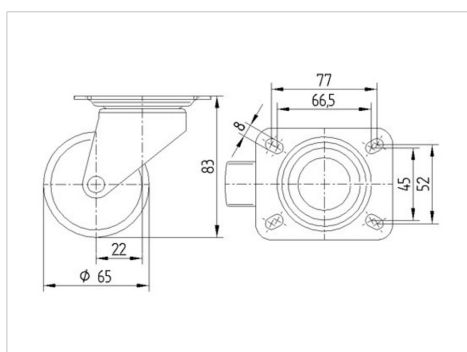

ALPHA

3430POO065P60-95x70

EAN 4031582303339

Ruota girevole, Supporto in lamiera di acciaio, zincato lucido, passivato blu, girevole su singolo giro di sfere, asse rivettato, attacco a piastra. Centro della ruota in polipropilene, mozzo a foro passante

TENTE

BETTER MOBILITY. BETTER LIFE.

L'immagine potrebbe essere diversa dal prodotto originale

Informazioni Tecniche

Diametro ruota	65 mm
Larghezza della ruota	30 mm
Larghezza ruota	65 mm
Dimensione della piastra	95 x 70 mm
Interasse fori piastra	77/66,5 x 52/45 mm
Diametro fori piastra	8 mm
Dome-Ø	65 mm
Disassamento	22 mm
Ingombro piroettamento	109 mm
Altezza utile	83 mm
Temperatura	- 20 / + 60 °C
Norma	EN 12532
Peso	0.401 kg
Raggio ingombro piroettamento	54.5 mm
Durezza della fascia	Shore D 65
Portata	120 kg
Portata statica	240 kg

Caratteristiche

Resistenza al rotolamento	● ● ● ○ ○
Silenziosità	● ● ● ○ ○
Abrasione	● ● ● ● ●
Protezione dalla corrosione	● ● ● ○ ○

Dimensioni

Struttura e montaggio

ALPHA

3430POO065P60-95x70

EAN 4031582303339