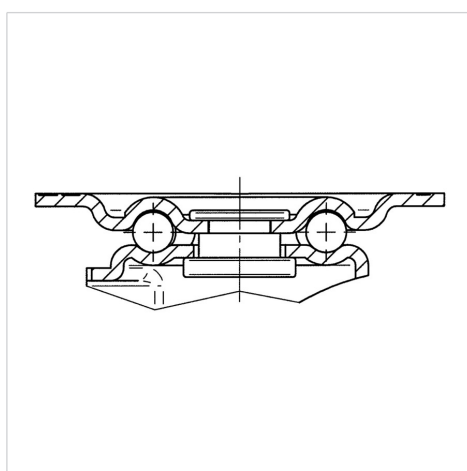

ALPHA

3430POO065P60-95x70

EAN 4031582303339

Ruota girevole, Supporto in lamiera di acciaio, zincato lucido, passivato blu, girevole su singolo giro di sfere, asse rivettato, attacco a piastra. Centro della ruota in polipropilene, mozzo a foro passante

TENTE

BETTER MOBILITY. BETTER LIFE.

L'immagine potrebbe essere diversa dal prodotto originale

Informazioni Tecniche

Diametro ruota	65 mm
Larghezza della ruota	30 mm
Larghezza ruota	65 mm
Dimensione della piastra	95 x 70 mm
Interasse fori piastra	77/66,5 x 52/45 mm
Diametro fori piastra	8 mm
Dome-Ø	65 mm
Disassamento	22 mm
Ingombro piroettamento	109 mm
Altezza utile	83 mm
Temperatura	- 20 / + 60 °C
Norma	EN 12532
Peso	0.401 kg
Raggio ingombro piroettamento	54.5 mm
Durezza della fascia	Shore D 65
Portata	120 kg
Portata statica	240 kg

Caratteristiche

Resistenza al rotolamento	● ● ● ○ ○
Silenziosità	● ● ● ○ ○
Abrasione	● ● ● ● ●
Protezione dalla corrosione	● ● ● ○ ○

Dimensioni

Struttura e montaggio

ALPHA

3430POO065P60-95x70

EAN 4031582303339