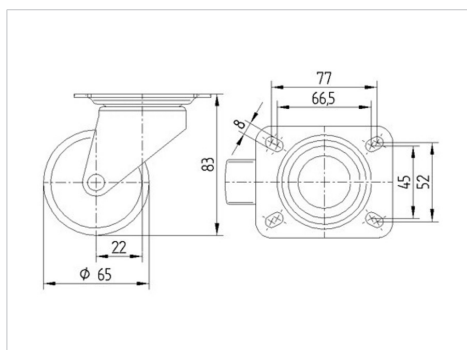

ALPHA

3430P00065P60-95x70

EAN 4031582303339

回転キャスター，ハウジング：プレススチール
 回転部：単一ボールレース、リベット留め車軸，プレートによる
 取付け。ホイールセンター：ポリプロピレン
 プレーンベアリング

TENTE

BETTER MOBILITY. BETTER LIFE.

Picture may differ from original product

技術データ

ホイール径	65 mm
ホイール幅	30 mm
キャスターの幅	65 mm
プレートサイズ	95 x 70 mm
プレート穴位置	77/66,5 x 52/45 mm
プレート穴径	8 mm
取付台座直径	65 mm
オフセット	22 mm
回転径	109 mm
取付高	83 mm
耐熱温度	- 20 / + 60 摂氏
規格	EN 12532
重さ	0.401 kg
回転半径	54.5 mm
タイヤの硬さ	shore D 65
耐荷重	120 kg
静荷重	240 kg

Advantages at a glance

回転抵抗	● ● ● ○ ○
動作ノイズ	● ● ● ○ ○
摩擦	● ● ● ● ●
さび止め	● ● ● ○ ○

Dimensions

Structure & Mounting

ALPHA

3430P00065P60-95x70

EAN 4031582303339

BETTER MOBILITY. BETTER LIFE.