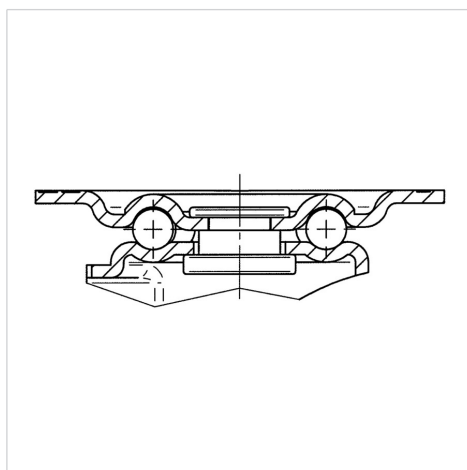

ALPHA

3430P00065P60-95x70

EAN 4031582303339

回転キャスター，ハウジング：プレススチール
 回転部：単一ボールレース、リベット留め車軸，プレートによる
 取付け。ホイールセンター：ポリプロピレン
 プレーンベアリング

TENTE

BETTER MOBILITY. BETTER LIFE.

Picture may differ from original product

技術データ

ホイール径	65 mm
ホイール幅	30 mm
キャスターの幅	65 mm
プレートサイズ	95 x 70 mm
プレート穴位置	77/66,5 x 52/45 mm
プレート穴径	8 mm
取付台座直径	65 mm
オフセット	22 mm
回転径	109 mm
取付高	83 mm
耐熱温度	- 20 / + 60 摂氏
規格	EN 12532
重さ	0.401 kg
回転半径	54.5 mm
タイヤの硬さ	shore D 65
耐荷重	120 kg
静荷重	240 kg

Advantages at a glance

回転抵抗	● ● ● ○ ○
動作ノイズ	● ● ● ○ ○
摩擦	● ● ● ● ●
さび止め	● ● ● ○ ○

Dimensions

Structure & Mounting

ALPHA

3430P00065P60-95x70

EAN 4031582303339

BETTER MOBILITY. BETTER LIFE.