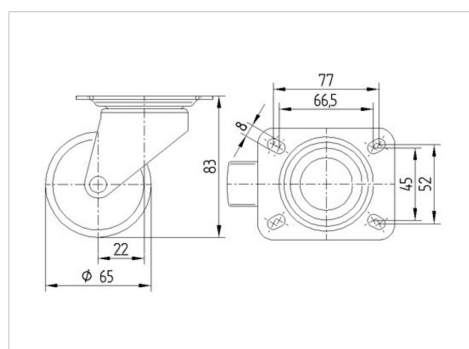

ALPHA

3430POO065P60-95x70

EAN 4031582303339

Grozāmais ritentiņš

, Apvalks izgatavots no štancēta tērauda, cinka-hroma pārklājums, šarnīra galviņa ar vienu lodīšu aptveri, kniedēta ass

, platformas stiprinājums. Riteņa centrs izgatavots no polipropilēna, vienkāršais gultnis

BETTER MOBILITY. BETTER LIFE.

Picture may differ from original product

Tehniskie dati

Riteņa diametrs	65 mm
Riteņa platums	30 mm
Atbalsta riteņa platums	65 mm
Platformas izmērs	95 x 70 mm
Platformas caurumu centri	77/66,5 x 52/45 mm
Platformas caurums	8 mm
Kupola diametrs	65 mm
Nobīde no centrālās ass	22 mm
Griešanās rādiuss	109 mm
Kopējais augstums	83 mm
Temperatūra	- 20 / + 60 °C
Standarts	EN 12532
Svars	0.401 kg
Griešanās rādiuss	54.5 mm
Kontaktslāņa cietība	Shore D 65
Kravesība - kustībā	120 kg
Kravesība - miera stāvoklī	240 kg

Advantages at a glance

Riteņa izturība	● ● ● ○ ○
Kustības troksnis	● ● ● ○ ○
Berze	● ● ● ● ●
Rūsēšanas aizsardzība	● ● ● ○ ○

Dimensions

Structure & Mounting

ALPHA

3430POO065P60-95x70

EAN 4031582303339

BETTER MOBILITY. BETTER LIFE.