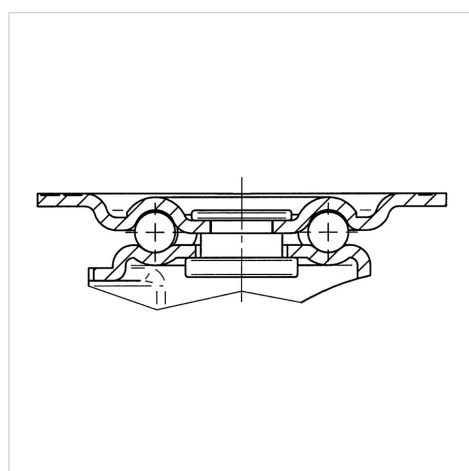

Structure & Mounting