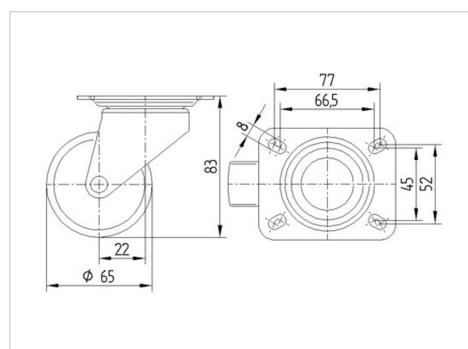

BETTER MOBILITY. BETTER LIFE.

Foto kan afwijken van het originele product

Technische gegevens

Wieldiameter	65 mm
Wielbreedte	30 mm
Wielbreedte	65 mm
Plaatafmeting	95 x 70 mm
Boutgatafstand	77/66,5 x 52/45 mm
Bevestigingsgat	8 mm
DOM-Ø	65 mm
Uitlading	22 mm
Uitzwenking - Ø	109 mm
Bouwhoogte	83 mm
Temperatuur	- 20 / + 60 °C
Standaard	EN 12532
Eigen gewicht	0.401 kg
Zwenkradius	54.5 mm
Hardheid van de band	Shore D 65
Dyn. draagvermogen	120 kg
Statisch draagvermogen	240 kg

Kenmerken

Rolweerstand	● ● ● ○ ○
Verplaatsingsgeluid	● ● ● ○ ○
Strepen	● ● ● ● ●
Roest bescherming	● ● ● ○ ○

Afmetingen

Structuur en montage

ALPHA

3430POO065P60-95x70

EAN 4031582303339

BETTER MOBILITY. BETTER LIFE.