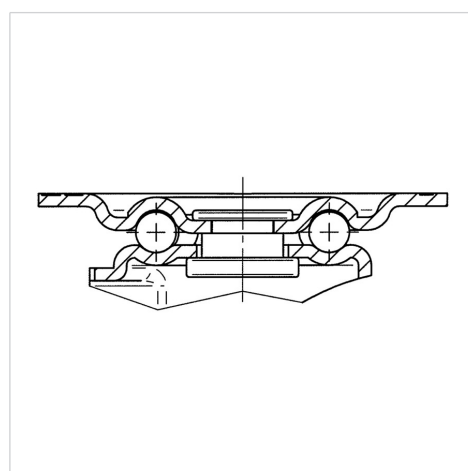

BETTER MOBILITY. BETTER LIFE.

Foto kan afwijken van het originele product

Technische gegevens

Wieldiameter	65 mm
Wielbreedte	30 mm
Wielbreedte	65 mm
Plaatafmeting	95 x 70 mm
Boutgatafstand	77/66,5 x 52/45 mm
Bevestigingsgat	8 mm
DOM-Ø	65 mm
Uitlading	22 mm
Uitzwenking - Ø	109 mm
Bouwhoogte	83 mm
Temperatuur	- 20 / + 60 °C
Standaard	EN 12532
Eigen gewicht	0.401 kg
Zwenkradius	54.5 mm
Hardheid van de band	Shore D 65
Dyn. draagvermogen	120 kg
Statisch draagvermogen	240 kg

Kenmerken

Rolweerstand	● ● ● ○ ○
Verplaatsingsgeluid	● ● ● ○ ○
Strepen	● ● ● ● ●
Roest bescherming	● ● ● ○ ○

Afmetingen

Structuur en montage

ALPHA

3430POO065P60-95x70

EAN 4031582303339

BETTER MOBILITY. BETTER LIFE.