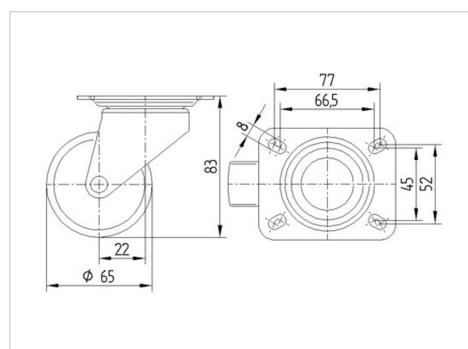

### Dados técnicos

Diâmetro da roda	65 mm
Largura da roda	30 mm
Largura da roda	65 mm
Medida da placa de fixação	95 x 70 mm
Distância de furação	77/66,5 x 52/45 mm
Diâmetro de furação	8 mm
Diâmetro de dome	65 mm
Desvio em relação ao eixo	22 mm
Diâmetro raio giratório	109 mm
Altura total	83 mm
Temperatura	- 20 / + 60 °C
Norma	EN 12532
Peso da roda	0.401 kg
Raio giratório	54.5 mm
Dureza da superfície de rodagem	Shore D 65
Capacidade de carga	120 kg
Cap. de carga estática	240 kg

### Dimensions