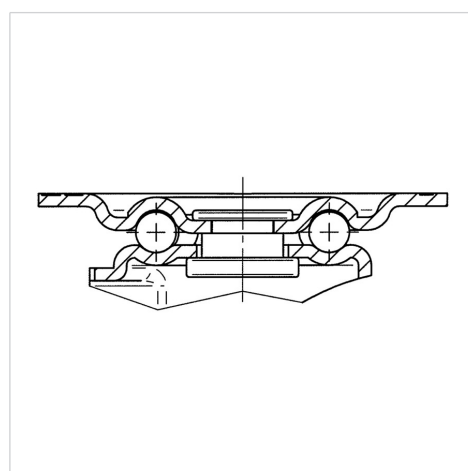

Structure & Mounting